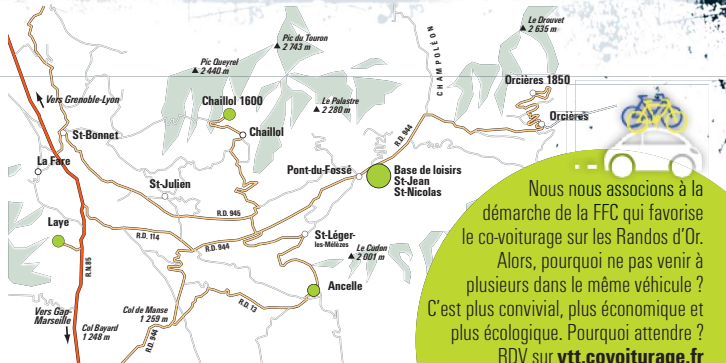

INFOS, INSCRIPTIONS ET RÉSULTATS

WWW.OFFROAD-BIKE.FR

en partenariat avec www.activeeurope.com

08 92 68 33 13

(0,34€/mn) horaires de bureau.

MODALITÉS D'INSCRIPTION

IMPORTANT : pour toute inscription à une compétition, une licence sportive portant la mention « certificat médical : oui » ou un certificat médical datant de 3 mois sera exigé. Aucun certificat ne sera délivré sur place. Pour les inscrits par Internet, ces pièces vous seront demandées sur place au retrait de votre plaque. Pas de certificat médical pour participer aux randonnées.

RETRAIT DES PLAQUES

Samedi 10 : retrait à la base de loisirs de St Jean St Nicolas pour toutes les épreuves.

Dimanche 11 : retrait à la base de loisirs St Jean St Nicolas pour les raids chono et sur les lieux de départs pour les randonnées.

INSCRIPTIONS SUR PLACE

Les inscriptions sur place aux randonnées et aux courses du dimanche sont majorées de 4€. Pas de majoration pour les courses du samedi (Kids et cadets).

Pour les courses chronométrées, l'inscription doit être enregistrée au plus tard une heure avant le départ à la base de loisirs de St-Jean St-Nicolas. Pour les randonnées, l'inscription peut être enregistrée jusqu'à l'heure du départ.

REMERCIEMENTS

Nous tenons à remercier les collectivités ainsi que les partenaires, sans oublier tous les bénévoles qui feront de cette édition un événement plus que jamais un festif et incontournable.

Nous nous associons à la démarche de la FFC qui favorise le co-voiturage sur les Rando's d'Or. Alors, pourquoi ne pas venir à plusieurs dans le même véhicule ? C'est plus convivial, plus économique et plus écologique. Pourquoi attendre ? RDV sur vtt.covoiturage.fr